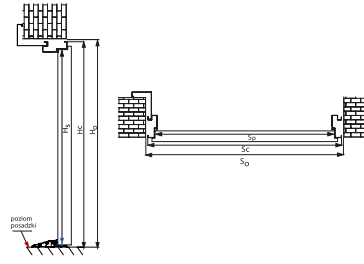

DRZWI ZEWNĘTRZNE DO MIESZKAŃ

SZEROKOŚĆ	WYSOKOŚĆ SKRZYDŁA W PRZYLDZIE H _s [MM]	SZEROKOŚĆ SKRZYDŁA W PRZYLDZIE S _p [MM]	CAŁKOWITA WYSOKOŚĆ OŚCIEŻNICY H _c [MM]		CAŁKOWITA SZEROKOŚĆ OŚCIEŻNICY S _c [MM]		WYSOKOŚĆ OTWORU W ŚCIANIE (OD GOTOWEJ POSADZKI) H° [MM]		SZEROKOŚĆ OTWORU W ŚCIANIE (OD GOTOWEJ POSADZKI) S° [MM]		
			Ościeżnica Kątowa	Ościeżnica Symetryczna	Ościeżnica Kątowa	Ościeżnica Symetryczna	Ościeżnica Kątowa	Ościeżnica Symetryczna	Ościeżnica Kątowa		Ościeżnica Symetryczna
									Wymiar bez podkucia	Wymiar z podkuciem	
◀80N▶	2015	790	2072		873		2082		893		
◀80▶	2015	840	2072		923		2082		943		
◀90N▶	2015	890	2072		973		2082		993		
◀90▶	2015	940	2072		1023		2082		1043		
◀100▶	2015	1040	2072		1123		2082		1143		
			Ościeżnica Kątowa	Ościeżnica Symetryczna	Ościeżnica Kątowa	Ościeżnica Symetryczna	Ościeżnica Kątowa	Ościeżnica Symetryczna	Ościeżnica Kątowa		Ościeżnica Symetryczna
◀80N▶	2018	779	2094,5	2076	907	870	2064,5	2086	871	847	870
◀80▶	2018	829	2094,5	2076	957	920	2064,5	2086	921	897	940
◀90N▶	2018	879	2094,5	2076	1007	970	2064,5	2086	971	947	990
◀90▶	2018	929	2094,5	2076	1057	1020	2064,5	2086	1021	997	1040
◀100N▶	2018	979	2094,5	2076	1107	1070	2064,5	2086	1071	1047	1090
◀100▶	2018	1029	2094,5	2076	1157	1120	2064,5	2086	1121	1097	1140
			Ościeżnica Regulowana	Ościeżnica pod portal	Ościeżnica Regulowana	Ościeżnica pod portal	Ościeżnica Regulowana	Ościeżnica pod portal	Ościeżnica Regulowana		Ościeżnica Pod portal
◀80N▶	2018	779	2094,5	2076	907	870	2084,5	2086	890		890
◀80▶	2018	829	2094,5	2076	957	920	2084,5	2086	940		940
◀90N▶	2018	879	2094,5	2076	1007	970	2084,5	2086	990		990
◀90▶	2018	929	2094,5	2076	1057	1020	2084,5	2086	1040		1040
◀100N▶	2018	979	2094,5	2076	1107	1070	2084,5	2086	1090		1090
◀100▶	2018	1029	2094,5	2076	1157	1120	2084,5	2086	1140		1140