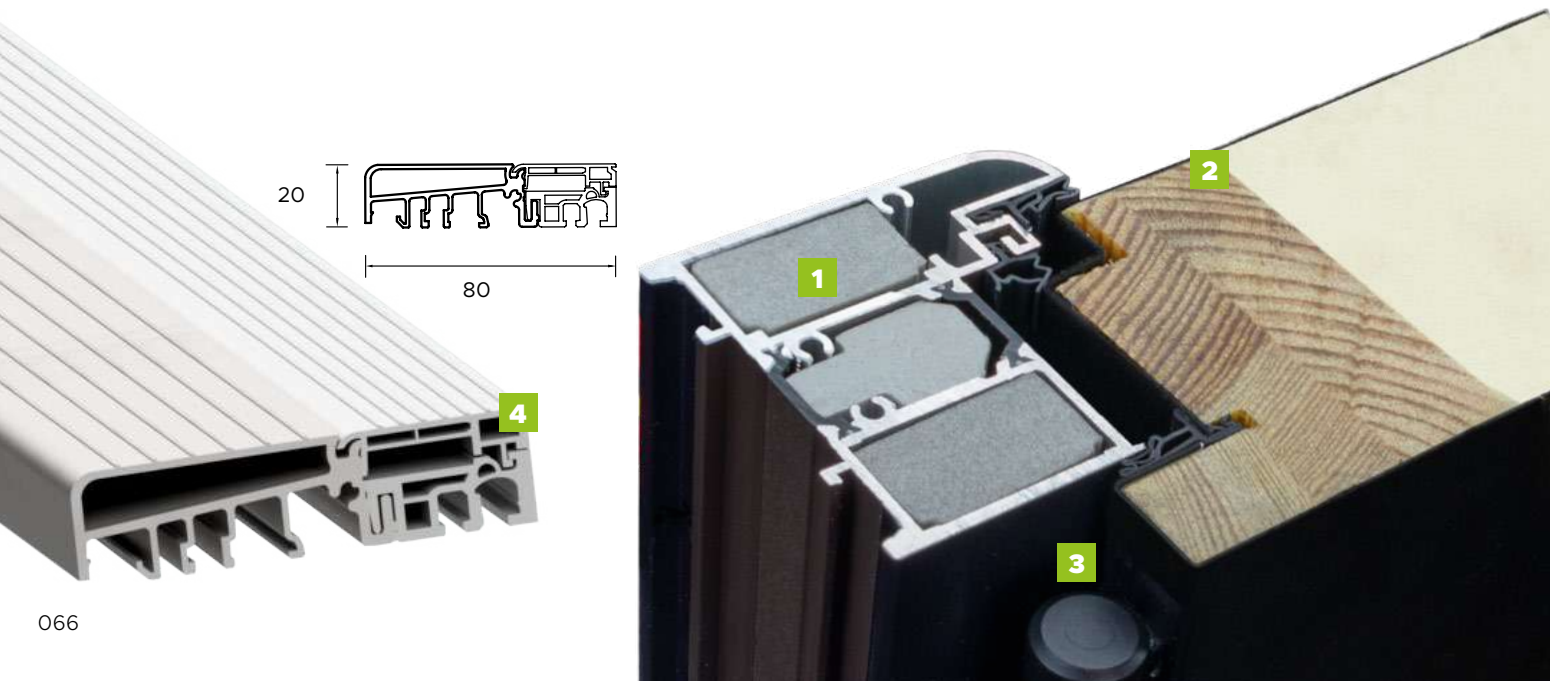

BUDOWA DRZWI

- Ciepła ościeznica Termo Prestige z dwoma uszczelkami i wkładem termoizolacyjnym w każdej komorze. **1**
- Skrzydło drzwiowe z uszczelką, wypełnione pianką poliuretanową oraz ramiakiem z drewna klejonego. **2**
- 3 zawiasy 3D regulowane w trzech płaszczyznach. **3**
- 3 zaczepy z regulowanym dociskiem.
- 6 bolców antywyważeniowych.
- Ryglowanie górne uruchamiane kluczem z dodatkowym językiem górnym.
- Wkładko-gałka lub wkładka obustronna.
- Zasuwnica z zamkiem głównym i językiem centralnym.
- Klamka Prime, Tahoma, Manitoba lub Magnus.
- Ryglowanie dolne uruchamiane kluczem z dodatkowym językiem dolnym.
- Skrzydło z 4-stronną przylgą.
- Automatycznie opadająca uszczelka.
- Windstoper (likwiduje ewentualne przedmuchy w części progowej).
- Ciepły próg PCV/ ALU z przegrodą termiczną. **4**