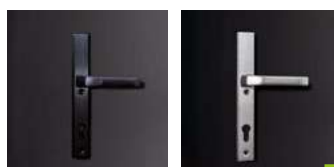

NOWOŚĆ
QUADRO