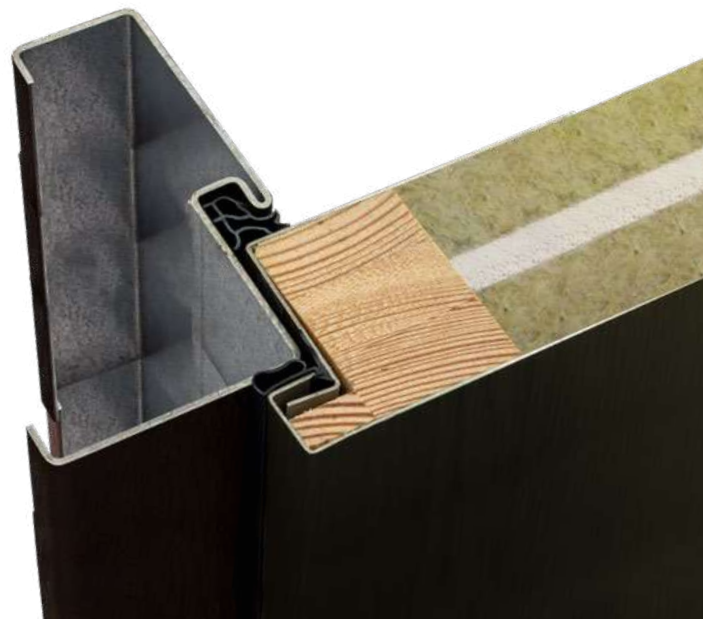

Grubość skrzydła
drzwiowego

Izolacyjność akustyczna
38dB

Klasa antywłamaniowa
RC2 lub RC3

BUDOWA DRZWI

- 🛡️ - Ościeżnica: symetryczna, kątowna, regulowana opaską lub portalem, wewnętrzna z opaską lub portalem
- 🛡️ - Skrzydło drzwiowe z uszczelką, wielowarstwowym wkładem oraz ramiakiem z drewna klejonego
- 🛡️ - Trzy zawiasy 3D regulowane w trzech płaszczyznach
- 🛡️ - Nasadki ozdobne na zawiasy
- 🛡️ - Trzy zaczepy z regulowanym dociskiem
- 🛡️ - Regulacja "języka" zamka
- 🛡️ - 6 bolców antywyważeniowe
- 🛡️ - Ryglowanie górne i dolne - hak lub hako-bolec
- 🛡️ - Zamek dodatkowy górny z wkładko-gałką (system jednego klucza)
- 🛡️ - Zasuwnica z zamkiem głównym i wkładką (system jednego klucza)
- 🛡️ - Klamka ALASKA
- 🛡️ - Próg ALU z uszczelką