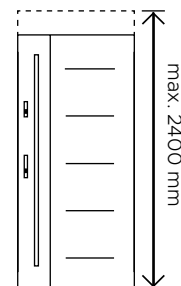

PRZEWYŻSZANE DRZWI

CENA OD
1060 PLN

OPIS

Maksymalna wysokość wraz z ościeżnicą (Hc) do 2400 mm. Dostępne wyłącznie z ościeżnicą Termo. Dotyczy drzwi jednoskrzydłowych oraz drzwi z nasświetlami.