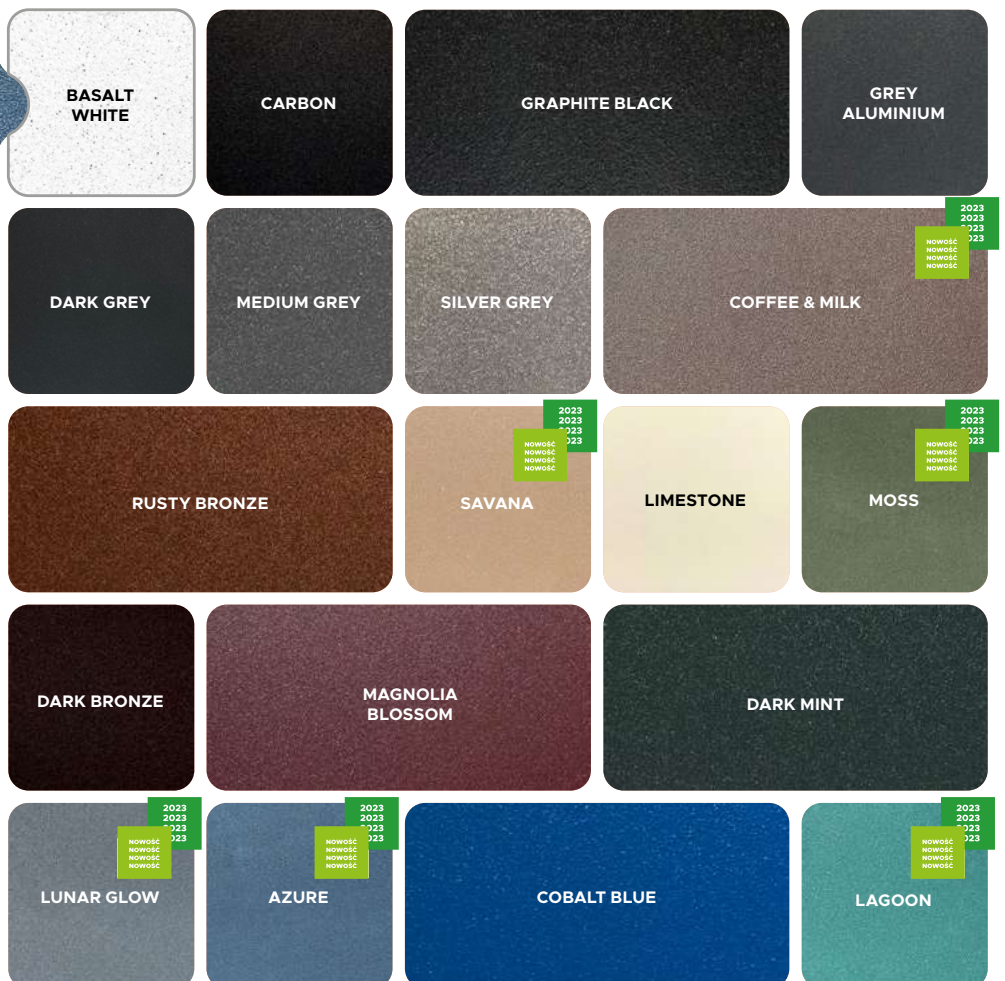

WZÓR GD04 / KOLOR DARK MINT / POCHWYT BETA
CENA PREZENTOWANEGO MODELU OD: 8 579 PLN

DRZWI ZEWNĘTRZNE
AKCESORIA

Kolorystyka

NATURAL DECOR

WYJĄTKOWE LAMINATY ZAWIERAJĄCE STRUKTURY DREWNA ORAZ ODCIENIE NEUTRALNE. PALETA TA WYSTĘPUJE W STANDARDZIE KOLORÓW I MOŻESZ JĄ Z ŁATWOŚCIĄ DOPASOWAĆ DO OKIEN I BRAM.

CRYSTAL SKY COLOR

WYJĄTKOWE KOLORY MALOWANIA DRZWI Z UNIKATOWĄ STRUKTURĄ KRYSZTAŁKÓW MIENIĄCYCH SIĘ W SŁOŃCU. PALETA PREMIUM INSPIROWANA WYRAZIŚCIE POŁYSKUJĄCYMI KRYSZTAŁKAMI.

TOP TRENDS COLOR 2023

2023
2023
2023
2023
NOWOŚĆ
NOWOŚĆ
NOWOŚĆ
NOWOŚĆ

SALTY CARAMEL

RAL

Drzwi w dowolnym kolorze RAL

Oferujemy różnorodność kolorów RAL do malowania drzwi o strukturze skórki pomarańczy. Dzięki temu masz pełną swobodę w dostosowaniu koloru drzwi do swoich preferencji, tworząc niepowtarzalny efekt. Zapytaj o wzornik kolorów RAL w wybranym Salonie Partnerskim, by wybrać idealny kolor do swoich drzwi.