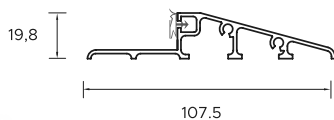

IRON

2023
2023
2023
NOWOŚĆ
NOWOŚĆ
NOWOŚĆ

Antywłamaniowe drzwi wejściowe do mieszkań IRON przeznaczone dla wymagających Klientów. Wykonane z wytrzymałych materiałów, gwarantują nie tylko bezpieczeństwo, ale także bardzo dobrą izolację akustyczną. To linia drzwi dedykowana do mieszkań, pozwalająca na eleganckie wykończenie portalem lub opaską w dowolnym wariantcie i kolorze. Linia IRON to idealny wybór dla osób, które planują wymianę drzwi w swoim mieszkaniu. Dzięki dostępnym rozwiązaniom, można bezproblemowo dopasować je do konstrukcji budynku, również w przypadku montażu progu po położeniu posadzki i paneli.

Grubość skrzydła
drzwiowego

Izolacyjność akustyczna
38dB

Klasa antywłamaniowa
RC2 lub RC3

BUDOWA DRZWI

- 🛡️ - Ościeżnica: symetryczna, kątowna, regulowana opaską lub portalem, wewnętrzna z opaską lub portalem
- 🛡️ - Skrzydło drzwiowe z uszczelką, wielowarstwowym wkładem oraz ramiakiem z drewna klejonego
- 🛡️ - Trzy zawiasy 3D regulowane w trzech płaszczyznach
- 🛡️ - Nasadki ozdobne na zawiasy
- 🛡️ - Trzy zaczepy z regulowanym dociskiem
- 🛡️ - Regulacja "języka" zamka
- 🛡️ - 6 bolców antywyważeniowe
- 🛡️ - Ryglowanie górne i dolne - hak lub hako-bolec
- 🛡️ - Zamek dodatkowy górny z wkładko-gałką (system jednego klucza)
- 🛡️ - Zasuwnica z zamkiem głównym i wkładką (system jednego klucza)
- 🛡️ - Klamka ALASKA
- 🛡️ - Próg ALU z uszczelką