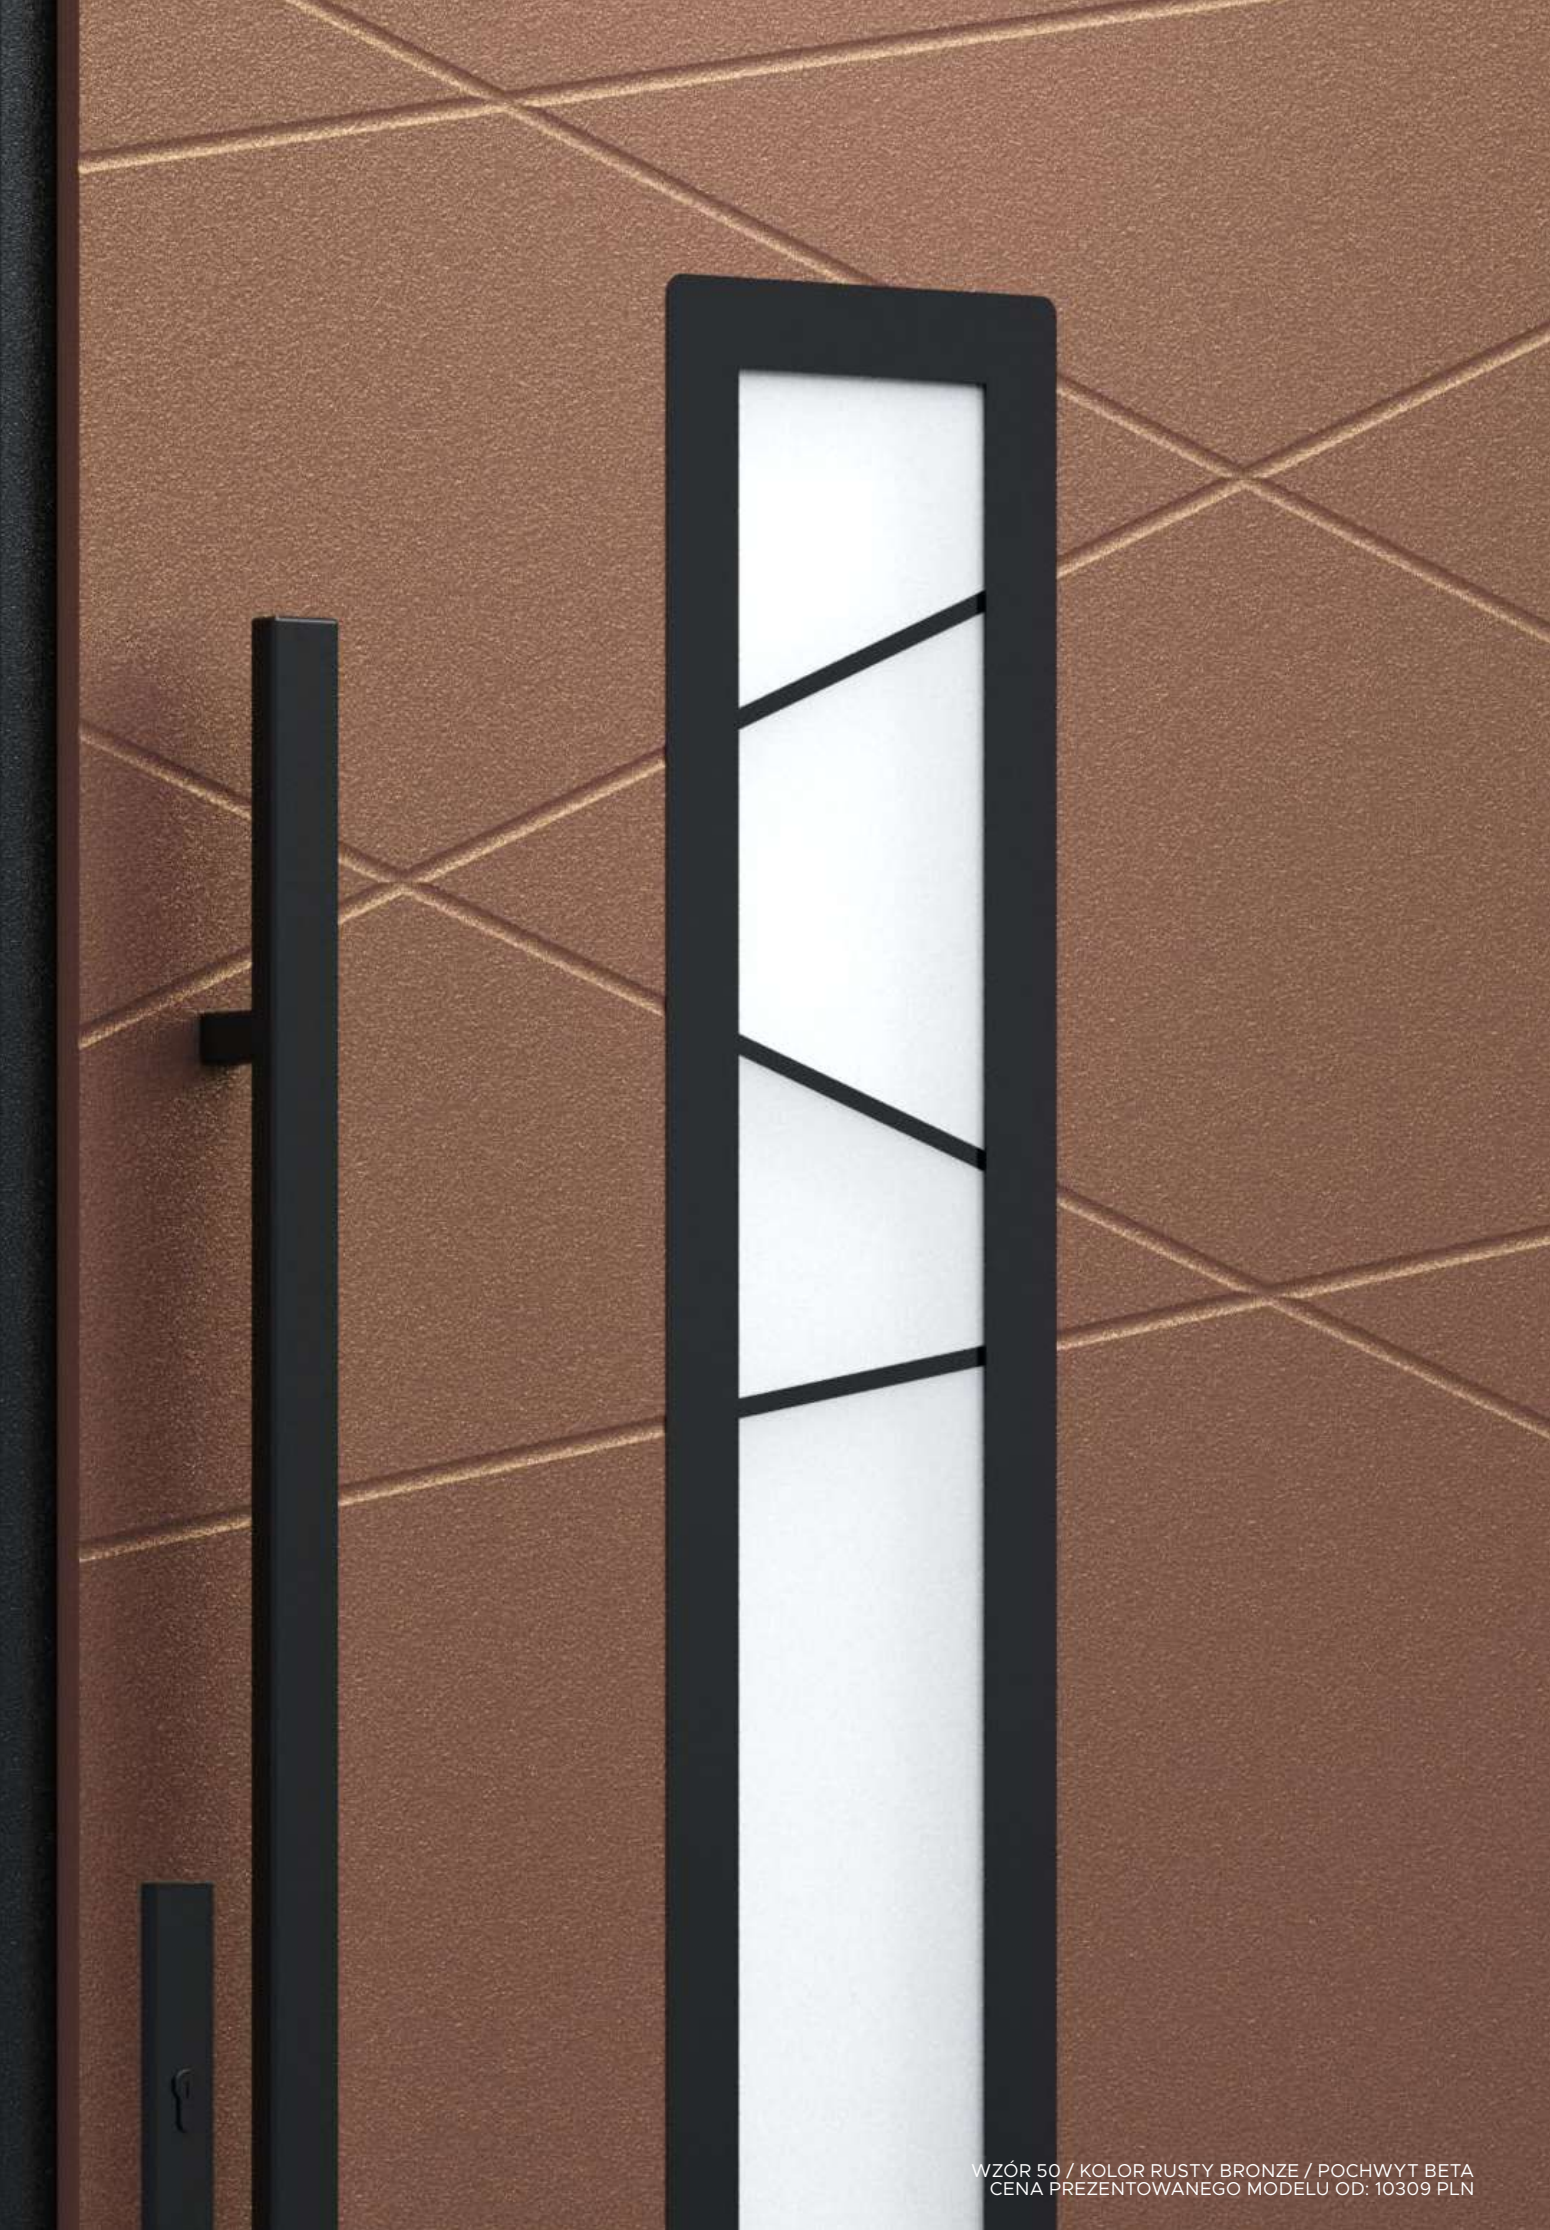

**FUTURE INOX
STANDARD**

**FUTURE INOX
MAT**

**FUTURE INOX
REFLEX BRAZ**

**FUTURE INOX
LUSTRO WENECKIE**

**FUTURE INOX
BLACK**

WZÓR 50 / KOLOR RUSTY BRONZE / POCHWYT BETA
CENA PREZENTOWANEGO MODELU OD: 10309 PLN