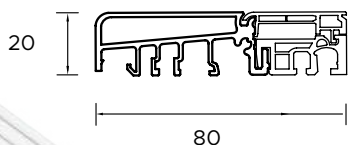

BUDOWA DRZWI

- 1 - Ciepła ościeżnica Termo.
- 2 - Skrzydło drzwiowe z uszczelką, wypełnione pianką poliuretanową oraz ramiakiem z drewna klejonego.
- 3 - 3 zawiasy 3D regulowane w trzech płaszczyznach.
- 3 - 3 zaczepy z regulowanym dociskiem.
- 3 - Regulacja języka.
- 3 - 3 bolce antywyważeniowe.
- 3 - Ryglowanie górne (hako-bolec).
- 3 - Zamek dodatkowy górny z wkładko-gałką (system jednego klucza).
- 3 - Zasuwnica z zamkiem głównym i wkładką (system jednego klucza).
- 3 - Klamka Prime, Tahoma, Manitoba lub Magnus.
- 3 - Ryglowanie dolne (hako-bolec).
- 3 - Skrzydło z 4-stronną przylgą.
- 3 - Windstoper (likwiduje ewentualne przedmuchy w części progowej).
- 4 - Ciepły próg PCV/ ALU z przegrodą termiczną.