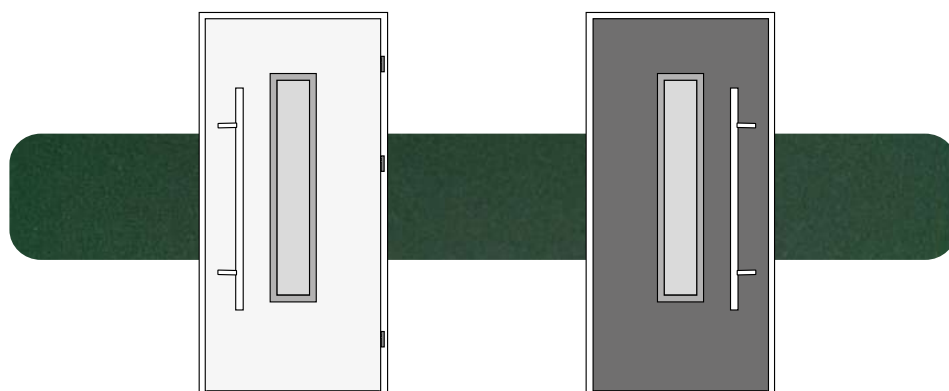

ZEWNA TRZ

WEWNA TRZ