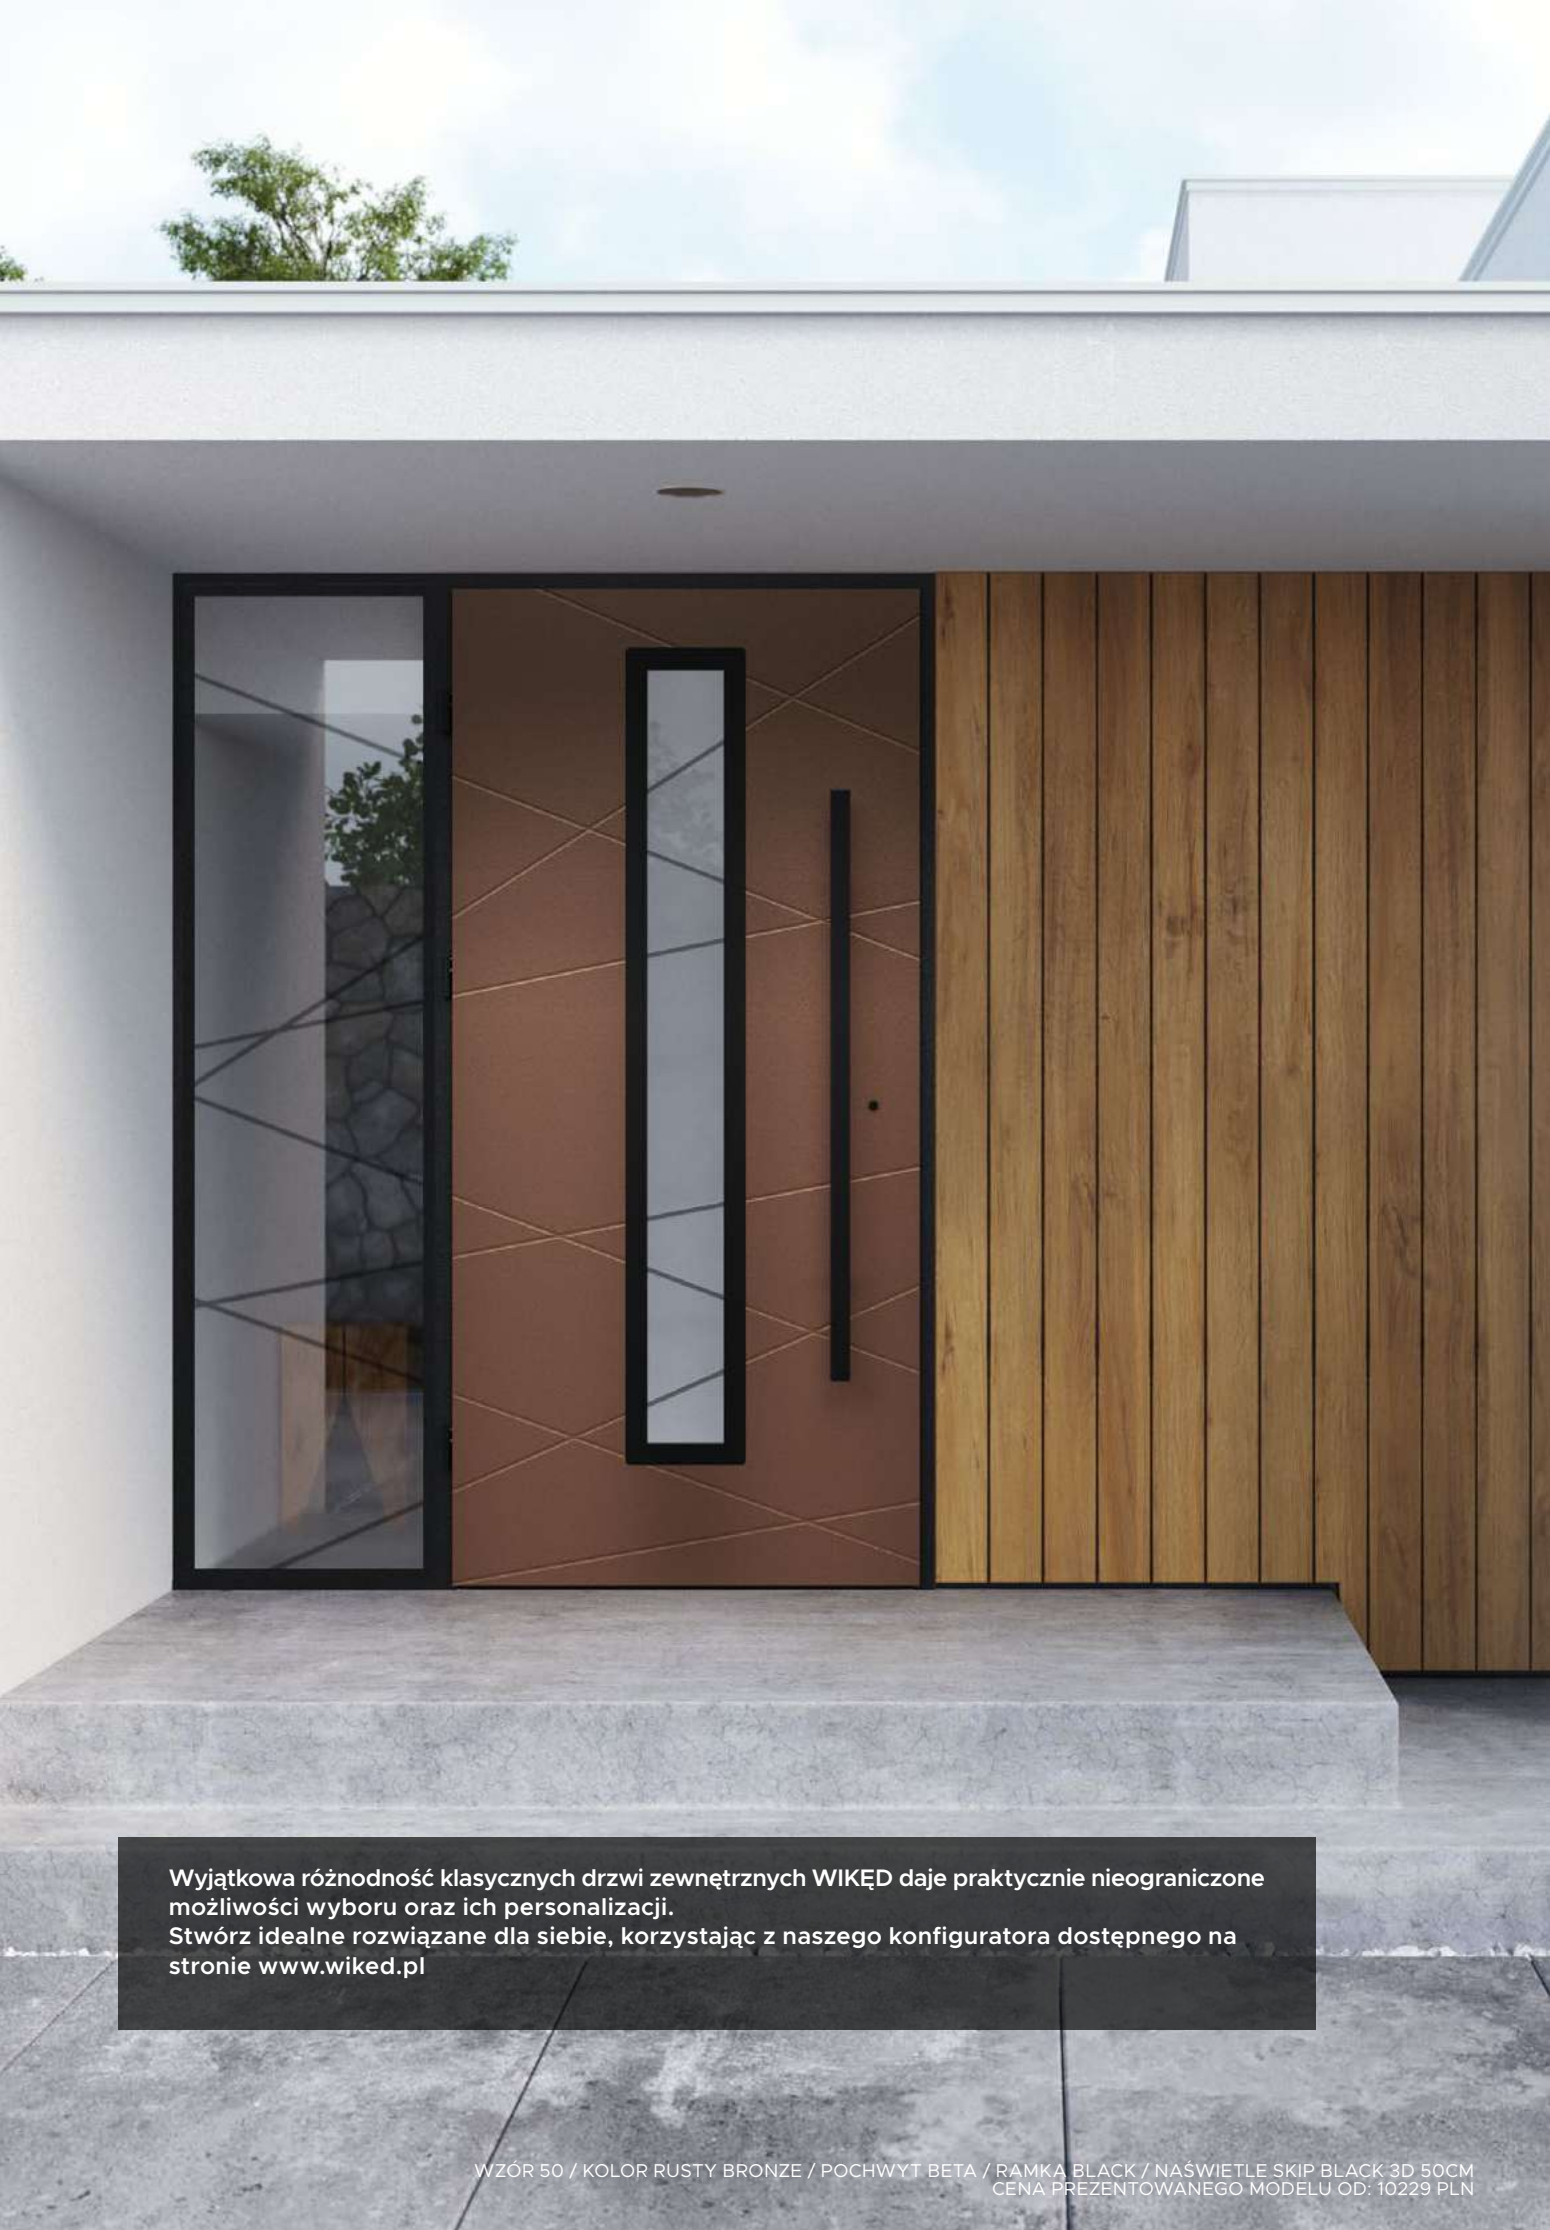

Wzór 3D 01

CENA PREZENTOWANEGO MODELU OD
9 329 PLN

CRYSTAL SKY COLOR
COBALT BLUE

NATURAL DECOR
CZARNY MAT

POCHWYT
TORO

Wyjątkowa różnorodność klasycznych drzwi zewnętrznych WIKĘD daje praktycznie nieograniczone możliwości wyboru oraz ich personalizacji. Stwórz idealne rozwiązanie dla siebie, korzystając z naszego konfiguratora dostępnego na stronie www.wiked.pl