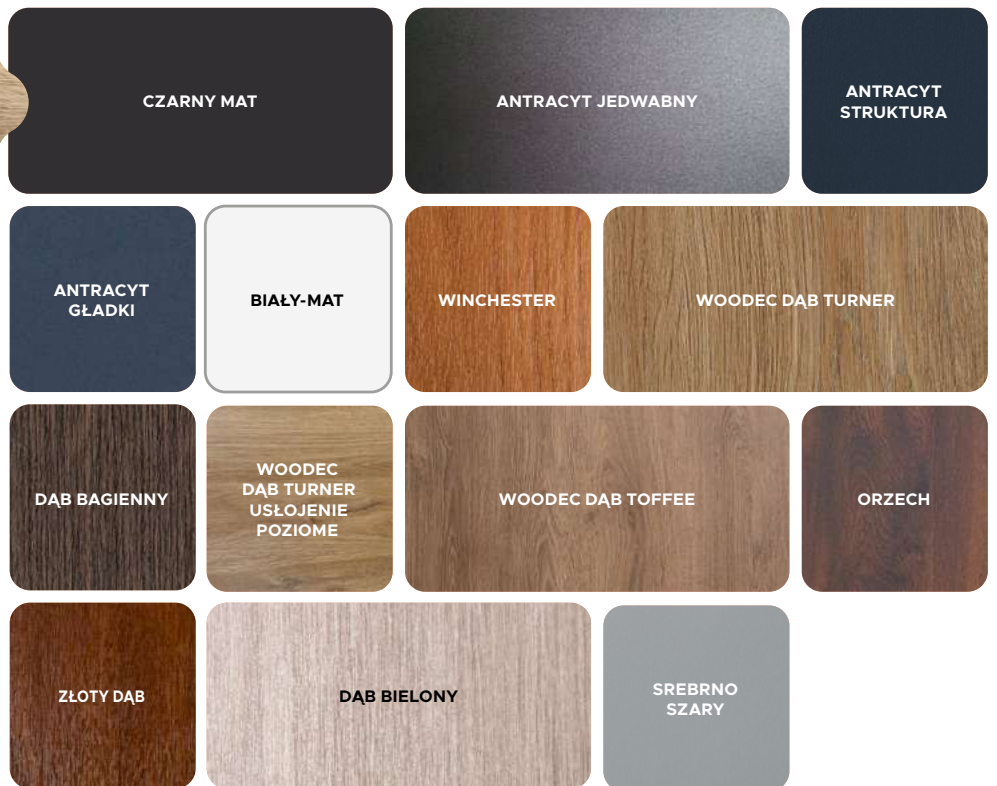

WZÓR GD04 / KOLOR DARK MINT / POCHWYT BETA
CENA PREZENTOWANEGO MODELU OD: 8 579 PLN

DRZWI ZEWNĘTRZNE
AKCESORIA

Kolorystyka

NATURAL DECOR

WYJĄTKOWE LAMINATY ZAWIERAJĄCE STRUKTURY DREWNA ORAZ ODCIENIE NEUTRALNE. PALETA TA WYSTĘPUJE W STANDARDZIE KOLORÓW I MOŻESZ JĄ Z ŁATWOŚCIĄ DOPASOWAĆ DO OKIEN I BRAM.