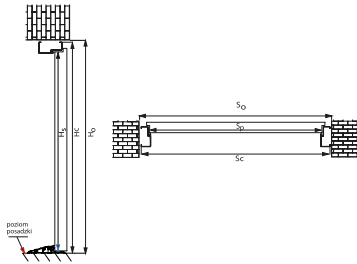

WYMIAROWANIE

Wymiarowanie drzwi IRON z ościeżnicą symetryczną