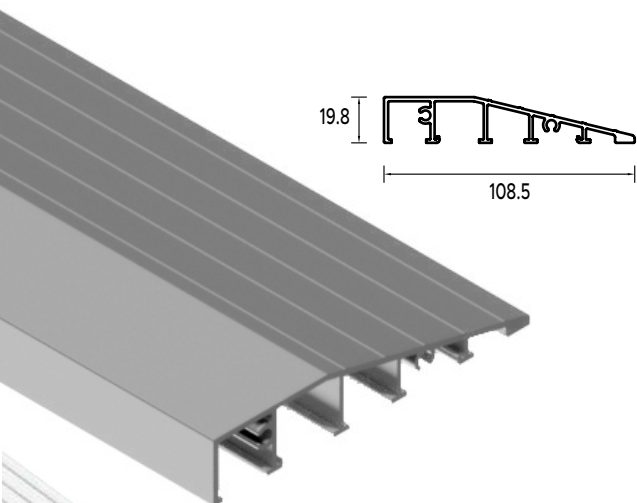

BUDOWA DRZWI

- 1 - Ciepła ościeżnica Termo.
- 2 - Skrzydło drzwiowe z uszczelką, wypełnione pianką poliuretanową oraz ramiakiem z drewna klejonego.
- 3 - 3 zawiasy 3D regulowane w trzech płaszczyznach.
- 3 - 3 zaczepy z regulowanym dociskiem.
- 3 - Regulacja języka.
- 3 - 3 bolce antywyważeniowe.
- 3 - Ryglowanie górne (hako-bolec).
- 3 - Zamek dodatkowy górny z wkładko-gałką (system jednego klucza).
- 3 - Zasuwnica z zamkiem głównym i wkładką (system jednego klucza).
- 3 - Klamka Prime, Tahoma, Manitoba lub Magnus.
- 3 - Ryglowanie dolne (hako-bolec).
- 3 - Skrzydło z 4-stronną przylgą.
- 3 - Windstoper (likwiduje ewentualne przedmuchy w części progowej).
- 4 - Ciepły próg PCV/ ALU z przegrodą termiczną.