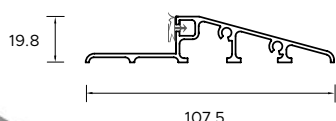

Premium

Podstawowa linia drzwi zewnętrznych, o dobrych parametrach technicznych. Wiele wzorów, opcji wyposażenia w połączeniu z atrakcyjną ceną drzwi.

Izolacyjność termiczna
 $U_d=0,98 \text{ W/m}^2\text{K}^*$

Grubość skrzydła
drzwiowego

* Dotyczy drzwi bez przeszkleń

** Wg PN-EN 1627:2011. Dotyczy drzwi pełnych oraz z przeszkleciem (P4) z ramką INOX (wybrane modele) wyposażone w klamkę klasy C oraz wkładkę klasy C

BUDOWA DRZWI

- Ciepła ościeznica Termo z uszczelką (za dopłatą). **1**
- Skrzydło drzwiowe z uszczelką, wypełnione pianką poliuretanową oraz ramiakiem z drewna klejonego. **2**
- 3 zawiasy 3D regulowane w trzech płaszczyznach. **3**
- Nasadki ozdobne na zawiasy.
- 3 zaczepy z regulowanym dociskiem.
- Regulacja języka.
- 3 bolce antywyważeniowe.
- Ryglowanie górne (hak).
- Zamek dodatkowy górny z wkładko-gałką (system jednego klucza).
- Zasuwnica z zamkiem głównym i wkładką (system jednego klucza).
- Klamka Prime, Tahoma, Manitoba lub Magnus.
- Ryglowanie dolne (hak).
- Szczotka doszczelniająca.
- Próg ALU lub PVC z uszczelką. **4**
- Windstoper (uszczelnienie likwidujące ewentualne przedmuchy w części progowej).

4