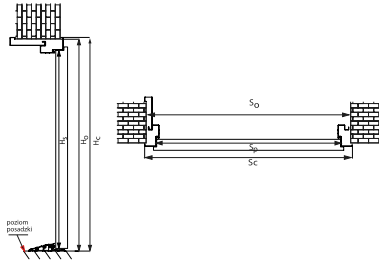

Wymiarowanie drzwi IRON z ościeżnicą regulowaną