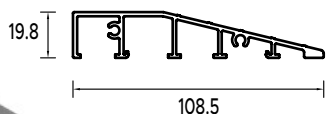

Optimum

Optymalna linia drzwi zewnętrznych przeznaczona dla wymagających Klientów. Szeroki wachlarz rozwiązań wizualnych i technicznych w połączeniu z bardzo dobrym stosunkiem jakości do ceny.

Izolacyjność termiczna
 $U_d=0,85 \text{ W/m}^2\text{K}^*$

76 mm
Grubość skrzydła
drzwiowego

Izolacyjność akustyczna
32dB*

Klasa anty-
włamaniowa RC2**

* Dotyczy drzwi bez przeszklenia
** Wg PN-EN 1627:2011. Dotyczy drzwi pełnych oraz z przeszkleniem (P4)
z ramką INOX (wybrane modele) wyposażone w klamkę
klasy C oraz wkładkę klasy C

BUDOWA DRZWI

- 1 - Ciepła ościeżnica Termo.
- 2 - Skrzydło drzwiowe z uszczelką, wypełnione pianką poliuretanową oraz ramiakiem z drewna klejonego.
- 3 - 3 zawiasy 3D regulowane w trzech płaszczyznach.
- 3 - 3 zaczepy z regulowanym dociskiem.
- 3 - Regulacja języka.
- 3 - 3 bolce antywyważeniowe.
- 3 - Ryglowanie górne (hako-bolec).
- 3 - Zamek dodatkowy górny z wkładko-gałką (system jednego klucza).
- 3 - Zasuwnica z zamkiem głównym i wkładką (system jednego klucza).
- 3 - Klamka Prime, Tahoma, Manitoba lub Magnus.
- 3 - Ryglowanie dolne (hako-bolec).
- 3 - Skrzydło z 4-stronną przylgą.
- 3 - Windstoper (likwiduje ewentualne przedmuchy w części progowej).
- 4 - Ciepły próg PCV/ ALU z przegrodą termiczną.