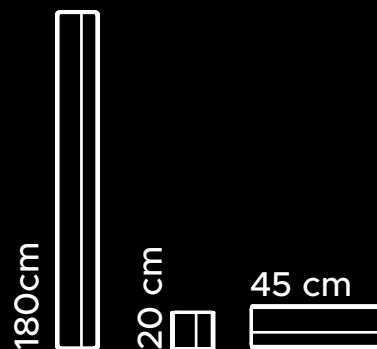

SLIM **POCKET**

Pochwyty zlicowane z płaszczem drzwi.
Dostępny w rozmiarach 20 cm, 45 cm i 180 cm.
W kolorach INOX oraz Black.

INOX

BLACK

ALFA

Pochwyt okrągły

Pochwyt dostępny w 3 wariantach długości:

60 cm, 120 cm oraz 150 cm.