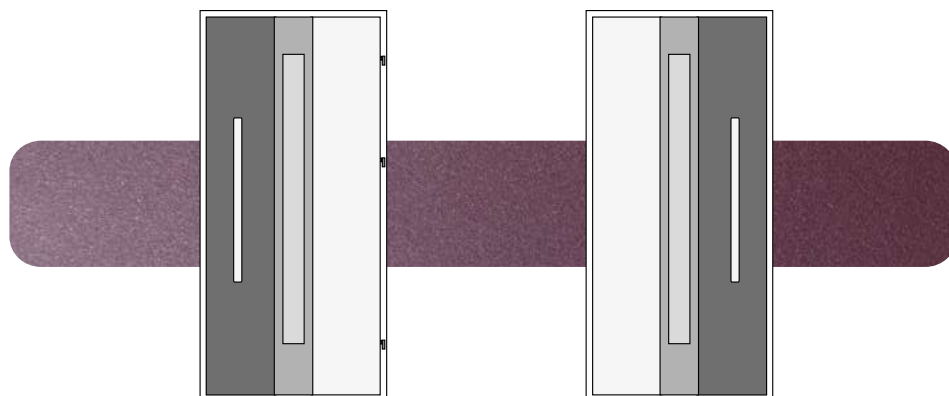

ZEWNA TRZ

WEWNA TRZ