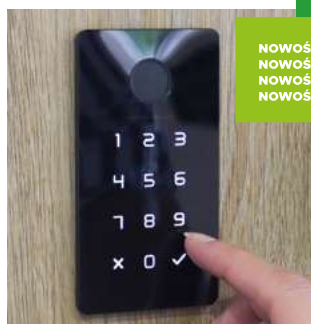

MULTI SMART

CENA
2 990 PLN

OPIS

System Multismart to zaawansowany hybrydowy system kontroli dostępu, który łączy w sobie 3 elementy zabezpieczające: czytnik linii papilarnych, klawiaturę kodową oraz czytnik zbliżeniowy RFID. Za pomocą tego urządzenia możesz korzystać z wielu praktycznych funkcjonalności w jednym miejscu, również z poziomu aplikacji.