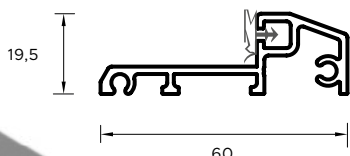

Premium

Podstawowa linia drzwi zewnętrznych, o dobrych parametrach technicznych. Wiele wzorów, opcji wyposażenia w połączeniu z atrakcyjną ceną drzwi.

Izolacyjność termiczna
 $U_d=0,98 \text{ W/m}^2\text{K}^*$

Grubość skrzydła
drzwiowego

* Dotyczy drzwi bez przeszkleń

** Wg PN-EN 1627:2011. Dotyczy drzwi pełnych oraz z przeszkleciem (P4) z ramką INOX (wybrane modele) wyposażone w klamkę klasy C oraz wkładkę klasy C

BUDOWA DRZWI

- Ciepła ościeznica Termo z uszczelką (za dopłatą). **1**
- Skrzydło drzwiowe z uszczelką, wypełnione pianką poliuretanową oraz ramiakiem z drewna klejonego. **2**
- 3 zawiasy 3D regulowane w trzech płaszczyznach. **3**
- Nasadki ozdobne na zawiasy.
- 3 zaczepy z regulowanym dociskiem.
- Regulacja języka.
- 3 bolce antywyważeniowe.
- Ryglowanie górne (hak).
- Zamek dodatkowy górny z wkładko-gałką (system jednego klucza).
- Zasuwnica z zamkiem głównym i wkładką (system jednego klucza).
- Klamka Prime, Tahoma, Manitoba lub Magnus.
- Ryglowanie dolne (hak).
- Szczotka doszczelniająca.
- Próg ALU lub PVC z uszczelką. **4**
- Windstoper (uszczelnienie likwidujące ewentualne przedmuchy w części progowej).

4

4

4