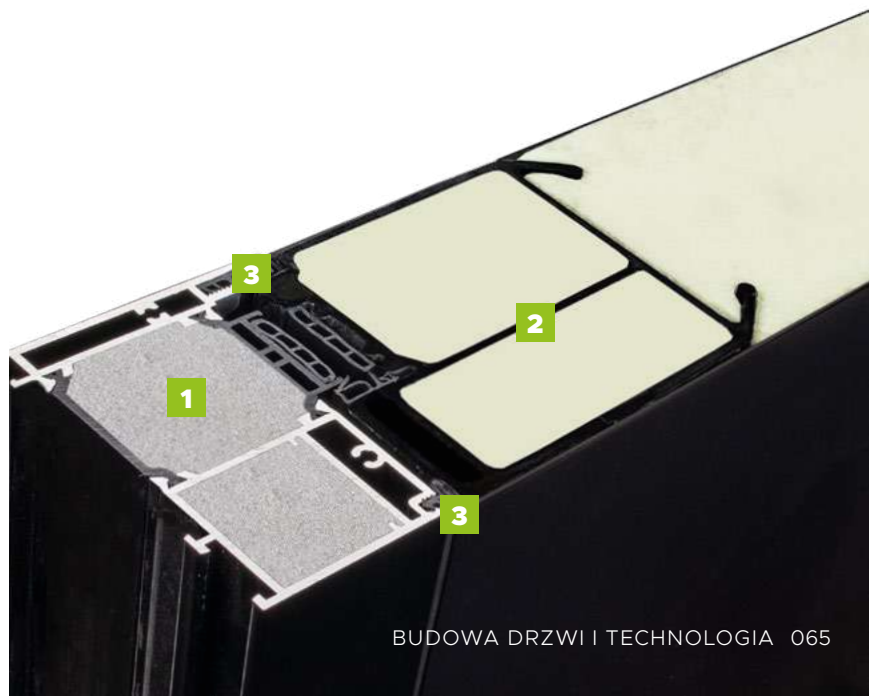

BUDOWA DRZWI

- Ciepła ościeżnica ALU HYBRID z wkładem XPS poprawiającym termikę. **1**
- Skrzydło drzwiowe z kompozytu z włókna szklanego ze strukturą karbonu wypełnione pianką poliuretanową oraz ramiakiem z kompozytu. **2**
- Skrzydło obustronnie zlicowane. **3**
- Skrzydło z obwodowym uszczelnieniem i dodatkową uszczelką maskującą.
- Trzy zawiasy 3D regulowane w trzech płaszczyznach.
- Zasuwnica z 8 punktami ryglowania (hako-bolce).
- Ryglowanie dolne i górne sterowane centralnie zamkiem głównym.
- Listwa zaczepowa na całej wysokości ościeżnicy.
- Klamka LAVA.
- Antywłamaniowa wkładko-gałka lub wkładka obustronna (klasa antywłamaniowa "D").
- Spersonalizowany klucz **WIKĘD**
- Minimalistyczny sztyl pierścieniowy (w opcji drzwi z pochwytem)
- Ciepły próg PVC/ALU z przegrodą termiczną. **4**