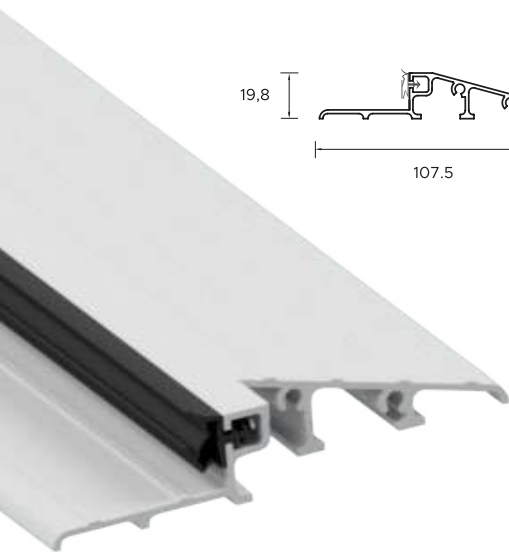

Grubość skrzydła
drzwiowego

Izolacyjność akustyczna
38dB

Klasa antywłamaniowa
RC2 lub RC3

BUDOWA DRZWI

- 🛡️ - Ościeżnica: symetryczna, kątowna, regulowana opaską lub portalem, wewnętrzna z opaską lub portalem
- 🛡️ - Skrzydło drzwiowe z uszczelką, wielowarstwowym wkładem oraz ramiakiem z drewna klejonego
- 🛡️ - Trzy zawiasy 3D regulowane w trzech płaszczyznach
- 🛡️ - Nasadki ozdobne na zawiasy
- 🛡️ - Trzy zaczepy z regulowanym dociskiem
- 🛡️ - Regulacja "języka" zamka
- 🛡️ - 6 bolców antywyważeniowe
- 🛡️ - Ryglowanie górne i dolne - hak lub hako-bolec
- 🛡️ - Zamek dodatkowy górny z wkładko-gałką (system jednego klucza)
- 🛡️ - Zasuwnica z zamkiem głównym i wkładką (system jednego klucza)
- 🛡️ - Klamka ALASKA
- 🛡️ - Próg ALU z uszczelką