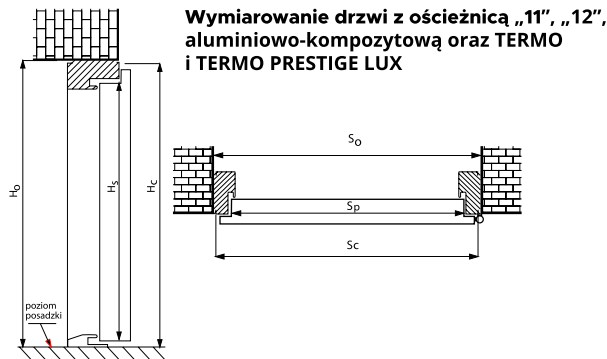

SZEROKOŚĆ	CAŁKOWITA WYSOKOŚĆ OŚCIEŻNICY H_c [MM]		CAŁKOWITA SZEROKOŚĆ OŚCIEŻNICY S_c [MM]		WYSOKOŚĆ OTWORU W ŚCIANIE (OD GOTOWEJ POSADZKI) H° [MM] Przewidziano luz montażowy 10 mm			SZEROKOŚĆ OTWORU W ŚCIANIE (OD GOTOWEJ POSADZKI) S° [MM] Przewidziano luz montażowy 20 mm		
	Ościeżnica 11, 9	Ościeżnica Termo	Ościeżnica 11, 9	Ościeżnica Termo	Ościeżnica 11	Ościeżnica 9	Ościeżnica Termo	Ościeżnica 11	Ościeżnica 9	Ościeżnica Termo
◀70N▶	2070	2080	810	825	2080	2050	2090	830	770	845
◀80N▶	2070	2080	860	875	2080	2050	2090	880	820	895
◀80▶	2070	2080	910	925	2080	2050	2090	930	870	945
◀90N▶	2070	2080	960	975	2080	2050	2090	980	920	995
◀90▶	2070	2080	1010	1025	2080	2050	2090	1030	970	1045
◀100N▶	2070	2080	1060	1075	2080	2050	2090	1080	1020	1095
◀100▶	2070	2080	1110	1125	2080	2050	2090	1130	1070	1145
SZEROKOŚĆ	CAŁKOWITA WYSOKOŚĆ OŚCIEŻNICY H_c [MM]		CAŁKOWITA SZEROKOŚĆ OŚCIEŻNICY S_c [MM]		WYSOKOŚĆ OTWORU W ŚCIANIE (OD GOTOWEJ POSADZKI) H° [MM] Przewidziano luz montażowy 10 mm			Szerokość otworu w ścianie (OD gotowej posadzki) S° [mm] Przewidziano luz montażowy 20 mm		
	Ościeżnica Alu-Kompozyt		Ościeżnica Alu-Kompozyt		Ościeżnica Alu-Kompozyt			Ościeżnica Alu-Kompozyt		
◀70▶	2070		813		2080			833		
◀80N▶	2070		863		2080			883		
◀80▶	2070		913		2080			933		
◀90N▶	2070		963		2080			983		
◀90▶	2070		1013		2080			1033		
◀100N▶	2070		1063		2080			1083		
◀100▶	2070		1113		2080			1133		
	Ościeżnica 12	Ościeżnica Termo	Ościeżnica 12	Ościeżnica Termo	Ościeżnica 12	Ościeżnica Termo	Ościeżnica 12	Ościeżnica Termo	Ościeżnica 12	Ościeżnica Termo
◀70▶	2087	2100	836	861	2097	2110	856	881		
◀80N▶	2087	2100	886	911	2097	2110	906	931		
◀80▶	2087	2100	936	961	2097	2110	956	981		
◀90N▶	2087	2100	986	1011	2097	2110	1006	1031		
◀90▶	2087	2100	1036	1061	2097	2110	1056	1081		
◀100N▶	2087	2100	1086	1111	2097	2110	1106	1131		
◀100▶	2087	2100	1136	1161	2097	2110	1156	1181		
	Ościeżnica Alu-Kompozyt		Ościeżnica Alu-Kompozyt		Ościeżnica Alu-Kompozyt			Ościeżnica Alu-Kompozyt		
◀70▶	2087		840		2097			860		
◀80N▶	2087		890		2097			910		
◀80▶	2087		940		2097			960		
◀90N▶	2087		990		2097			1010		
◀90▶	2087		1040		2097			1060		
◀100N▶	2087		1090		2097			1110		
◀100▶	2087		1140		2097			1160		
	Ościeżnica Termo		Ościeżnica Termo		Ościeżnica Termo			Ościeżnica Termo		
◀70▶	2100		883		2110			903		
◀80N▶	2100		933		2110			953		
◀80▶	2100		983		2110			1003		
◀90N▶	2100		1033		2110			1053		
◀90▶	2100		1083		2110			1103		
	Ościeżnica Termo		Ościeżnica Termo		Ościeżnica Termo			Ościeżnica Termo		
◀70▶	2100		914		2110			934		
◀80N▶	2100		964		2110			984		
◀80▶	2100		1014		2110			1034		
◀90N▶	2100		1064		2110			1084		
◀90▶	2100		1114		2110			1134		
◀100N▶	2100		1164		2110			1184		
◀100▶	2100		1214		2110			1234