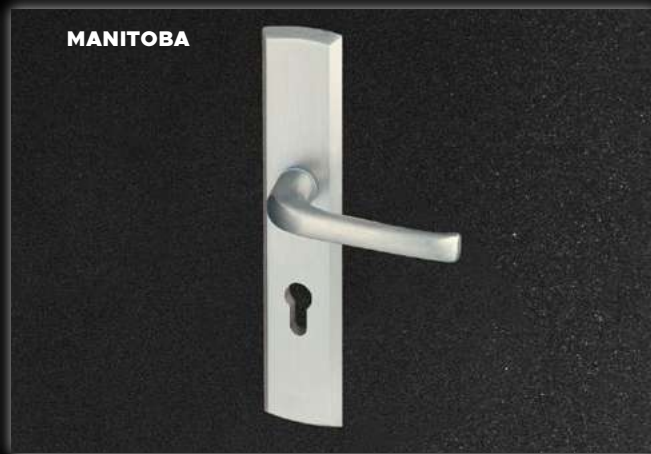

NOWOŚĆ
NOWOŚĆ
NOWOŚĆ
NOWOŚĆ

WZÓR 42 / POCHWYT ALFA / SREBRNO-SZARY
CENA PREZENTOWANEGO MODELU OD: 7039 PLN

KLAMKA LAVA

Klamki otwierają drzwi na całym świecie.
W naszej ofercie każdy znajdzie indywidualne
wzornictwo dopasowane do swojego wzoru
drzwi.