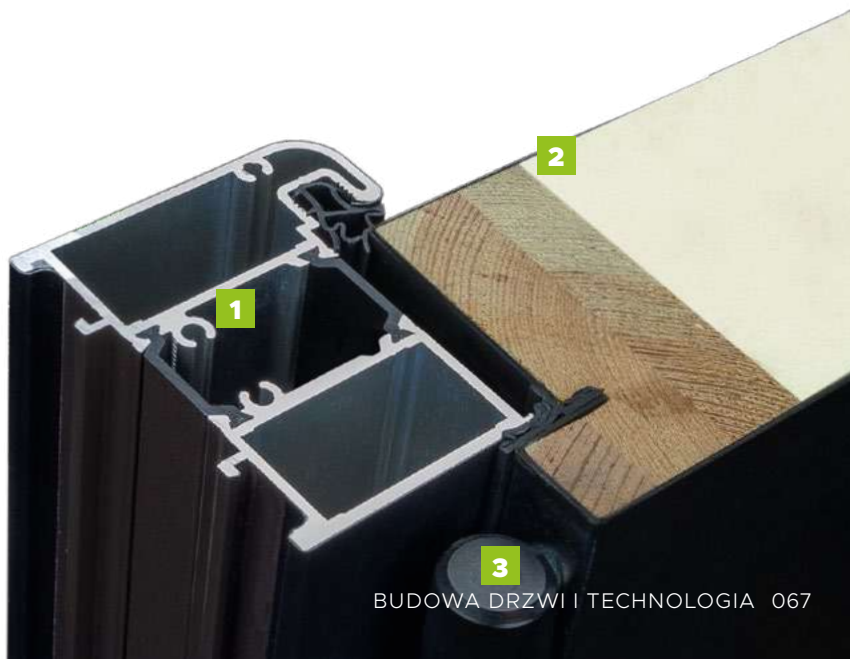

BUDOWA DRZWI

- 1 - Ciepła ościeżnica Termo.
- 2 - Skrzydło drzwiowe z uszczelką, wypełnione pianką poliuretanową oraz ramiakiem z drewna klejonego.
- 3 - 3 zawiasy 3D regulowane w trzech płaszczyznach.
- 3 - 3 zaczepy z regulowanym dociskiem.
- 3 - Regulacja języka.
- 3 - 3 bolce antywyważeniowe.
- 3 - Ryglowanie górne (hako-bolec).
- 3 - Zamek dodatkowy górny z wkładko-gałką (system jednego klucza).
- 3 - Zasuwnica z zamkiem głównym i wkładką (system jednego klucza).
- 3 - Klamka Prime, Tahoma, Manitoba lub Magnus.
- 3 - Ryglowanie dolne (hako-bolec).
- 3 - Skrzydło z 4-stronną przylgą.
- 3 - Windstoper (likwiduje ewentualne przedmuchy w części progowej).
- 4 - Ciepły próg PCV/ ALU z przegrodą termiczną.