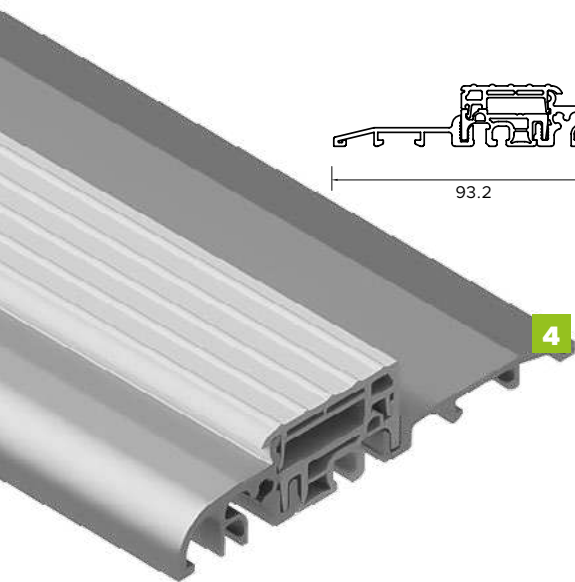

BUDOWA DRZWI

- Ciepła ościeżnica ALU HYBRID z wkładem XPS poprawiającym termikę. **1**
- Skrzydło drzwiowe z kompozytu z włókna szklanego ze strukturą karbonu wypełnione pianką poliuretanową oraz ramiakiem z kompozytu. **2**
- Skrzydło obustronnie zlicowane. **3**
- Skrzydło z obwodowym uszczelnieniem i dodatkową uszczelką maskującą.
- Trzy zawiasy 3D regulowane w trzech płaszczyznach.
- Zasuwnica z 8 punktami ryglowania (hako-bolce).
- Ryglowanie dolne i górne sterowane centralnie zamkiem głównym.
- Listwa zaczepowa na całej wysokości ościeżnicy.
- Klamka LAVA.
- Antywłamaniowa wkładko-gałka lub wkładka obustronna (klasa antywłamaniowa "D").
- Spersonalizowany klucz **WIKĘD**
- Minimalistyczny sztyl pierścieniowy (w opcji drzwi z pochwytem)
- Ciepły próg PVC/ALU z przegrodą termiczną. **4**