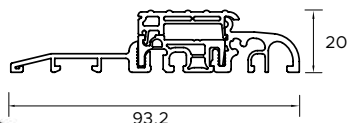

BUDOWA DRZWI

- Ciepła ościeżnica ALU HYBRID z wkładem XPS poprawiającym termikę. **1**
- Skrzydło drzwiowe z kompozytu z włókna szklanego ze strukturą karbonu wypełnione pianką poliuretanową oraz ramiakiem z kompozytu. **2**
- Skrzydło obustronnie zlicowane. **3**
- Skrzydło z obwodowym uszczelnieniem i dodatkową uszczelką maskującą.
- Trzy zawiasy 3D regulowane w trzech płaszczyznach.
- Zasuwnica z 8 punktami ryglowania (hako-bolce).
- Ryglowanie dolne i górne sterowane centralnie zamkiem głównym.
- Listwa zaczepowa na całej wysokości ościeżnicy.
- Klamka LAVA.
- Antywłamaniowa wkładko-gałka lub wkładka obustronna (klasa antywłamaniowa "D").
- Spersonalizowany klucz **WIKĘD**
- Minimalistyczny sztyl pierścieniowy (w opcji drzwi z pochwytem)
- Ciepły próg PVC/ALU z przegrodą termiczną. **4**