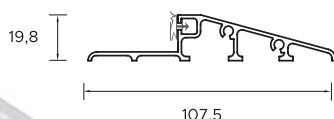

Protect

Bezpieczne drzwi do mieszkań w trzech klasach bezpieczeństwa, spełniające najbardziej wymagające oczekiwania Klientów. Zapewniają doskonałą izolację akustyczną, ochronę przed włamaniem oraz przeciwpożarowość. Drzwi PROTECT oferują dużą elastyczność w kwestii dostosowania portalu drzwiowego w różnych wariantach i rozmiarach

Grubość skrzydła drzwiowego

Izolacyjność akustyczna 43dB

Klasa przeciwpożarowa EI30

Klasa antywłamaniowa RC3

BUDOWA DRZWI

- Ościeżnica stalowa "11" ze wzmocnieniem po stronie zamkowej
- Skrzydło drzwiowe z uszczelką, wielowarstwowym wkładem oraz ramiakiem z drewna klejonego
- Trzy zawiasy 3D regulowane w trzech płaszczyznach
- Nasadki ozdobne na zawiasy
- Trzy zaczepy z regulowanym dociskiem
- Regulacja języka
- 6 bolców antywyważeniowych
- Ryglowanie górne i dolne (hako-bolec)
- Zamek dodatkowy górny z wkładko-gałką (system jednego klucza)
- Zasuwnica z zamkiem głównym i wkładką (system jednego klucza)
- Klamka Verdana
- Próg ALU z uszczelką
- Uszczelka pęczniająca (drzwi PPOŻ)