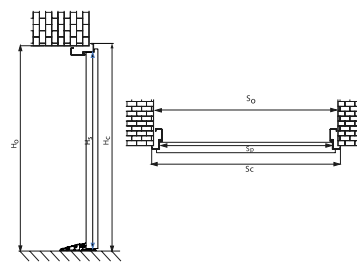

Wymiarowanie drzwi IRON z ościeżnicą kątową