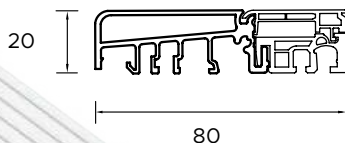

Zaawansowana linia drzwi zewnętrznych przeznaczona dla bardzo wymagających Klientów. Ogromny wybór konfiguracji wzorów, wyposażenia w połączeniu ze znakomitymi parametrami technicznymi, zapewnia doskonałe walory izolacyjności termicznej oraz akustycznej.

Izolacyjność termiczna
 $U_d=0,79 \text{ W/m}^2\text{K}^*$

Grubość skrzydła
drzwiowego

Izolacyjność akustyczna
32dB*

Klasa anti-
włamaniowa RC2**

* Dotyczy drzwi bez przeszklenia

** Wg PN-EN 1627:2011. Dotyczy drzwi pełnych oraz z przeszkleniem (P4) z ramką INOX (wybrane modele) wyposażone w klamkę klasy C oraz wkładkę klasy C

BUDOWA DRZWI

- Ciepła ościeznica Termo Prestige z dwoma uszczelkami i wkładem termoizolacyjnym w każdej komorze. **1**
- Skrzydło drzwiowe z uszczelką, wypełnione pianką poliuretanową oraz ramiakiem z drewna klejonego. **2**
- 3 zawiasy 3D regulowane w trzech płaszczyznach. **3**
- 3 zaczepy z regulowanym dociskiem.
- 6 bolców antywyważeniowych.
- Ryglowanie górne uruchamiane kluczem z dodatkowym językiem górnym.
- Wkładko-gałka lub wkładka obustronna.
- Zasuwnica z zamkiem głównym i językiem centralnym.
- Klamka Prime, Tahoma, Manitoba lub Magnus.
- Ryglowanie dolne uruchamiane kluczem z dodatkowym językiem dolnym.
- Skrzydło z 4-stronną przylgą.
- Automatycznie opadająca uszczelka.
- Windstoper (likwiduje ewentualne przedmuchy w części progowej).
- Ciepły próg PCV/ ALU z przegrodą termiczną. **4**