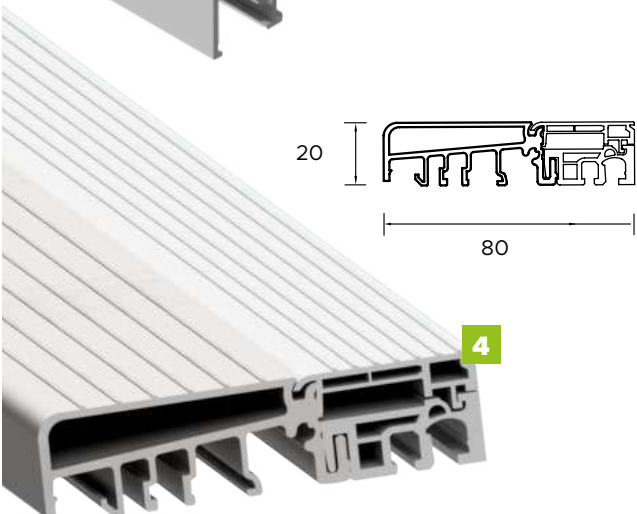

BUDOWA DRZWI

- 1 - Ciepła ościeżnica Termo.
- 2 - Skrzydło drzwiowe z uszczelką, wypełnione pianką poliuretanową oraz ramiakiem z drewna klejonego.
- 3 - 3 zawiasy 3D regulowane w trzech płaszczyznach.
- 3 - 3 zaczepy z regulowanym dociskiem.
- 3 - Regulacja języka.
- 3 - 3 bolce antywyważeniowe.
- 3 - Ryglowanie górne (hako-bolec).
- 3 - Zamek dodatkowy górny z wkładko-gałką (system jednego klucza).
- 3 - Zasuwnica z zamkiem głównym i wkładką (system jednego klucza).
- 3 - Klamka Prime, Tahoma, Manitoba lub Magnus.
- 3 - Ryglowanie dolne (hako-bolec).
- 3 - Skrzydło z 4-stronną przylgą.
- 3 - Windstoper (likwiduje ewentualne przedmuchy w części progowej).
- 4 - Ciepły próg PCV/ ALU z przegrodą termiczną.