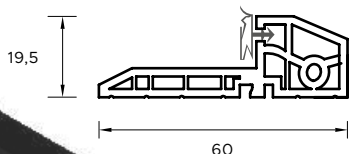

Premium

Podstawowa linia drzwi zewnętrznych, o dobrych parametrach technicznych. Wiele wzorów, opcji wyposażenia w połączeniu z atrakcyjną ceną drzwi.

Izolacyjność termiczna
 $U_d=0,98 \text{ W/m}^2\text{K}^*$

Grubość skrzydła
drzwiowego

* Dotyczy drzwi bez przeszkleń

** Wg PN-EN 1627:2011. Dotyczy drzwi pełnych oraz z przeszkleciem (P4) z ramką INOX (wybrane modele) wyposażone w klamkę klasy C oraz wkładkę klasy C

BUDOWA DRZWI

- Ciepła ościeznica Termo z uszczelką (za dopłatą). **1**
- Skrzydło drzwiowe z uszczelką, wypełnione pianką poliuretanową oraz ramiakiem z drewna klejonego. **2**
- 3 zawiasy 3D regulowane w trzech płaszczyznach. **3**
- Nasadki ozdobne na zawiasy.
- 3 zaczepy z regulowanym dociskiem.
- Regulacja języka.
- 3 bolce antywyważeniowe.
- Ryglowanie górne (hak).
- Zamek dodatkowy górny z wkładko-gałką (system jednego klucza).
- Zasuwnica z zamkiem głównym i wkładką (system jednego klucza).
- Klamka Prime, Tahoma, Manitoba lub Magnus.
- Ryglowanie dolne (hak).
- Szczotka doszczelniająca.
- Próg ALU lub PVC z uszczelką. **4**
- Windstoper (uszczelnienie likwidujące ewentualne przedmuchy w części progowej).

4

4

4